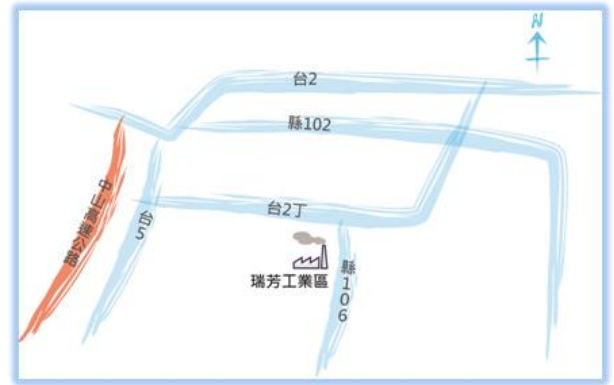

# 瑞芳工業區

## 設立緣起

新北市政府(前台北縣政府)及瑞芳鎮公所有鑑於瑞芳地區蒙受本省經濟型態轉變影響產業衰退人民就業困難勢須離鄉背井轉往他處謀生。

## 工業區地理交通

主要聯外道路	省道 62 線萬瑞快速道路 台 2 丁線、縣 106 線
機場	桃園機場 65 公里
港口	基隆港 11 公里
火車站	瑞芳站 4 公里 八堵車站 7 公里
高鐵車站	台北站 50 公里 南港站 20 公里
國道交流道	國道 1 號暖暖交流道 7 公里 國道 3 號大武崙交流道 20 公里

## 工業區地理位置示意圖