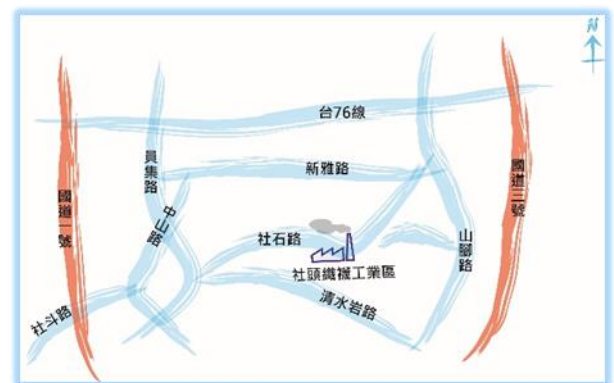

社頭織襪產業園區

設立緣起

彰化社頭鄉織襪產業於民國 80 年代時期，「家庭即工廠」之製造業勞力密集產業發展背景下為其發展高峰，全鄉近二分之一製造業就業人口均從事織襪產業；爾後因產業結構變遷，包括紡織業在內，面臨他國生產成本之削價競爭大幅出走外流，惟社頭鄉織襪產業所受影響有限，仍為當地主要發展產業，並成為地方發展之特色之一。

然而織襪業者生產工廠許多並不合分區使用，近年來面對國外買主對於合法工廠驗證之需求，社頭織襪業者企盼政府能設置一「社頭織襪產業園區」，以提升國際競爭力，爰此經濟部工業局於 97 年依「促進產業升級條例」第 23 條及「工業區委託申請編定開發租售及管理辦法」之規定，辦理彰化縣社頭織襪產業園區申請報編，並於 99 年完成工業區編作業，為彰化縣社頭鄉已具相當規模之織襪產業規劃一高品質之產業發展專區。

工業區基本資料

編訂完成時間	99 年 7 月
開發完成時間	103 年起
土地使用編定	非都市土地工業區
總面積	7.4889 公頃
開發單位	順天建設股份有限公司
租金優惠措施	無
開發主體	經濟部工業局
產值	16.7 億元
就業人口	約 500 人

工業區地理交通

主要聯外道路	社石路、縣道 141 線、 縣道 137 線
機場	台中機場 55 公里
港口	台中港 65 公里
火車站	社頭站 3 公里
高鐵車站	台中站 30 公里 彰化站 6 公里
國道交流道	國道 1 號埔鹽交流道 20 公里、 國道 1 號北斗交流道 20 公里、 台 76 林厝交流道 5 公里

工業區地理位置示意圖

工業區公共設施

道路	1.240413 公里
路燈	45 盞
雨水下水道系統	3,184.72 平方公尺
自來水供水量	367 公噸 / 日
供水水源	自來水公司二水營運所
電力供電量	1,513 瓩 / 日
供電電廠	社頭二次變電所
轄區警局	朝興派出所
轄區消防隊	彰化縣消防局社頭分隊

工業區土地配置與廠商概況

用地類型	面積(公頃)	佔比例
生產事業用地	4.2945	57.34%
相關產業用地	0	0%
公共設施用地	3.1944	42.66%
其他	0	0%