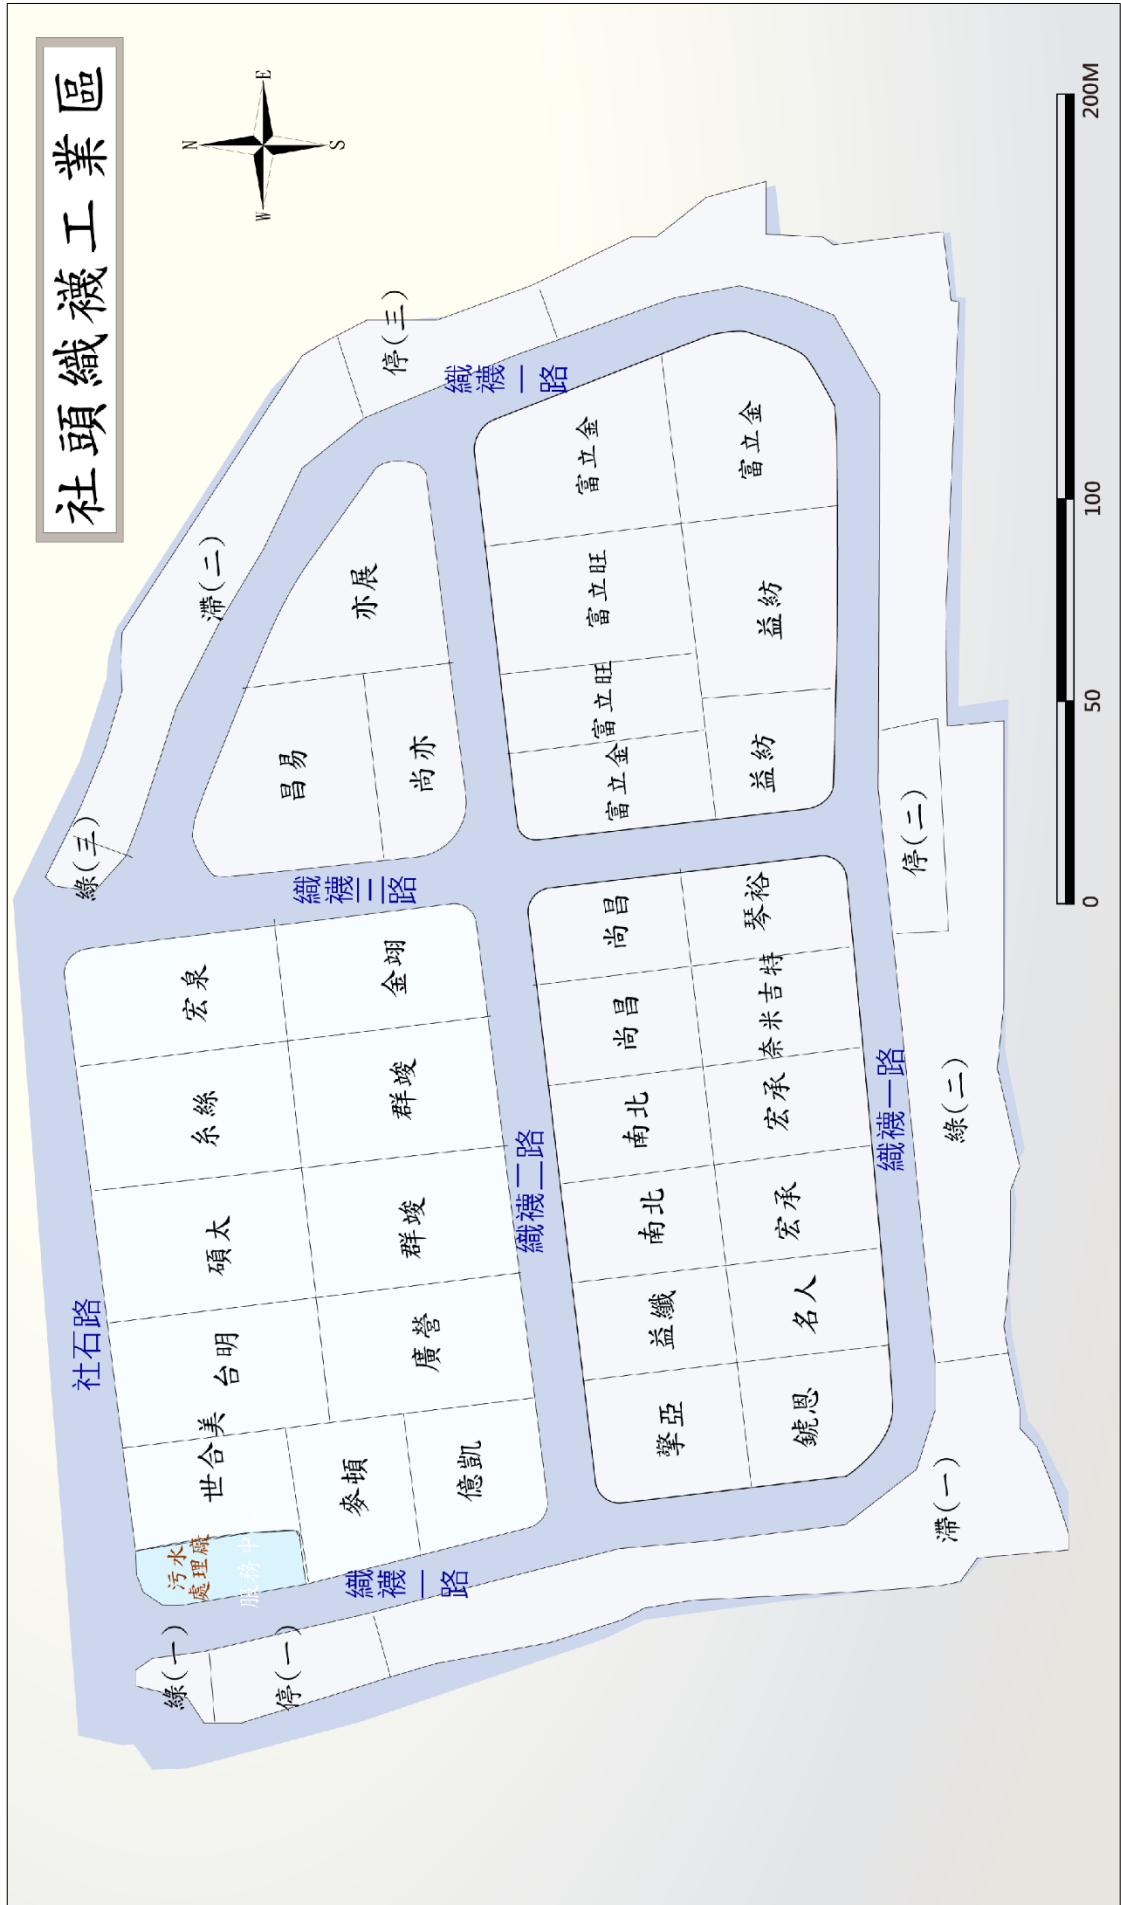

工業區土地配置與廠商概況

用地類型	面積(公頃)	佔比例
生產事業用地	4.2945	57.34%
相關產業用地	0	0%
公共設施用地	3.1944	42.66%
其他	0	0%

工業區廠商生產概況

生產狀況	家數	佔比例
生產中	23	92%
建廠中	2	8%
停工	0	0%
歇業	0	0%
未建廠	0	0%

年度重要紀事

- 102/12/24-完成管路工程驗收及移交接管事宜。
- 102/12/30-31-完成公共設施工程驗收及移交接管事宜。
- 103/07/03-完成景觀綠美化工程驗收。
- 103/07/01-污水處理廠兼服務中心大樓新建工程及停車場設置工程案，由中台灣營造股份有限公司得標。
- 103/07/03-完成景觀綠美化工程驗收。
- 103/12/12-污水處理廠兼服務中心大樓新建工程及停車場設置工程之工程督導。
- 103/12/22-污水處理廠兼服務中心大樓新建工程及停車場設置工程之工程查核。
- 104/04/26-協辦園區活動「清水岩獅子會 2015 獅襪樂活親子健康路跑」。
- 104/07/15-污水處理廠兼服務中心大樓新建工程及停車場設置工程竣工。
- 104/08/25-污水處理廠兼服務中心大樓新建工程及停車場設置工程驗收完成。
- 105/01/01 -社頭織襪產業園區下水道營運中心正式進駐。
- 106/05/07-協辦園區活動「樂活獅子會 2017 第一屆樂活獅熊讚健康公益路跑」。

未來展望

產業聚落發展攸關地區經濟活力，國內有產業聚落群聚的縣市，經濟發展相對比較富裕。未來織襪產業園區之發展，將以織襪產業為領導產業，結合其關聯產業，諸如紡織品加工、服飾配件設計製造等，將本產業園區打造為台灣織襪相關產業之全球營運、設計、生產中心。