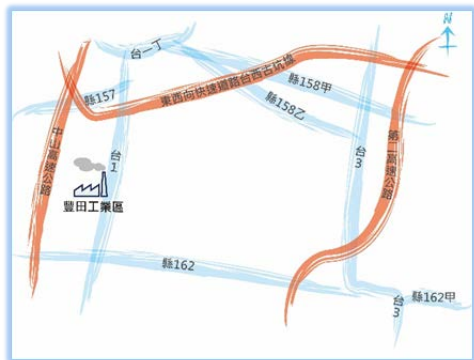

豐田工業區

設立緣起

為繁榮地方經濟·提供地方就業機會·政府於民國 61 年在雲林縣大埤鄉開發豐田工業區。

工業區基本資料

編訂完成時間	61 年 6 月
開發完成時間	63 年 7 月
土地使用編定	非都市土地工業區
總面積	39.7560 公頃
開發單位	榮民工程股份有限公司
租金優惠措施	無
開發主體	經濟部工業局
產值	53 億元
就業人口	1,051 人

工業區地理交通

主要聯外道路	台 1 線
機場	水上機場 25 公里
港口	台中港 70 公里 高雄港 100 公里
火車站	斗南站 5 公里、大林站 6 公里
高鐵車站	嘉義站 30 公里、雲林站 16 公里
國道交流道	國道 1 號斗南交流道 6 公里 國道 1 號大林交流道 6 公里 國道 3 號梅山交流道 11 公里 國道 3 號古坑交流道 13 公里

工業區地理位置示意圖

工業區公共設施

道路	2,615 公頃
路燈	55 盞
雨水下水道系統	2,088 平方公尺
自來水供水量	600 公噸/日
供水水源	阿丹水廠、石龜水廠
電力供電量	13,479 瓩/日
供電電廠	斗南服務所
轄區警局	雲林縣斗南分局大埤分駐所
轄區消防隊	雲林縣大埤消防隊
綠帶	14,010 平方公尺

工業區土地配置與廠商概況

用地類型	面積(公頃)	佔比例
生產事業用地	34.6757	87.22%
相關產業用地	0.3978	1.00%
公共設施用地	4.6825	11.78%
其他	0	0%