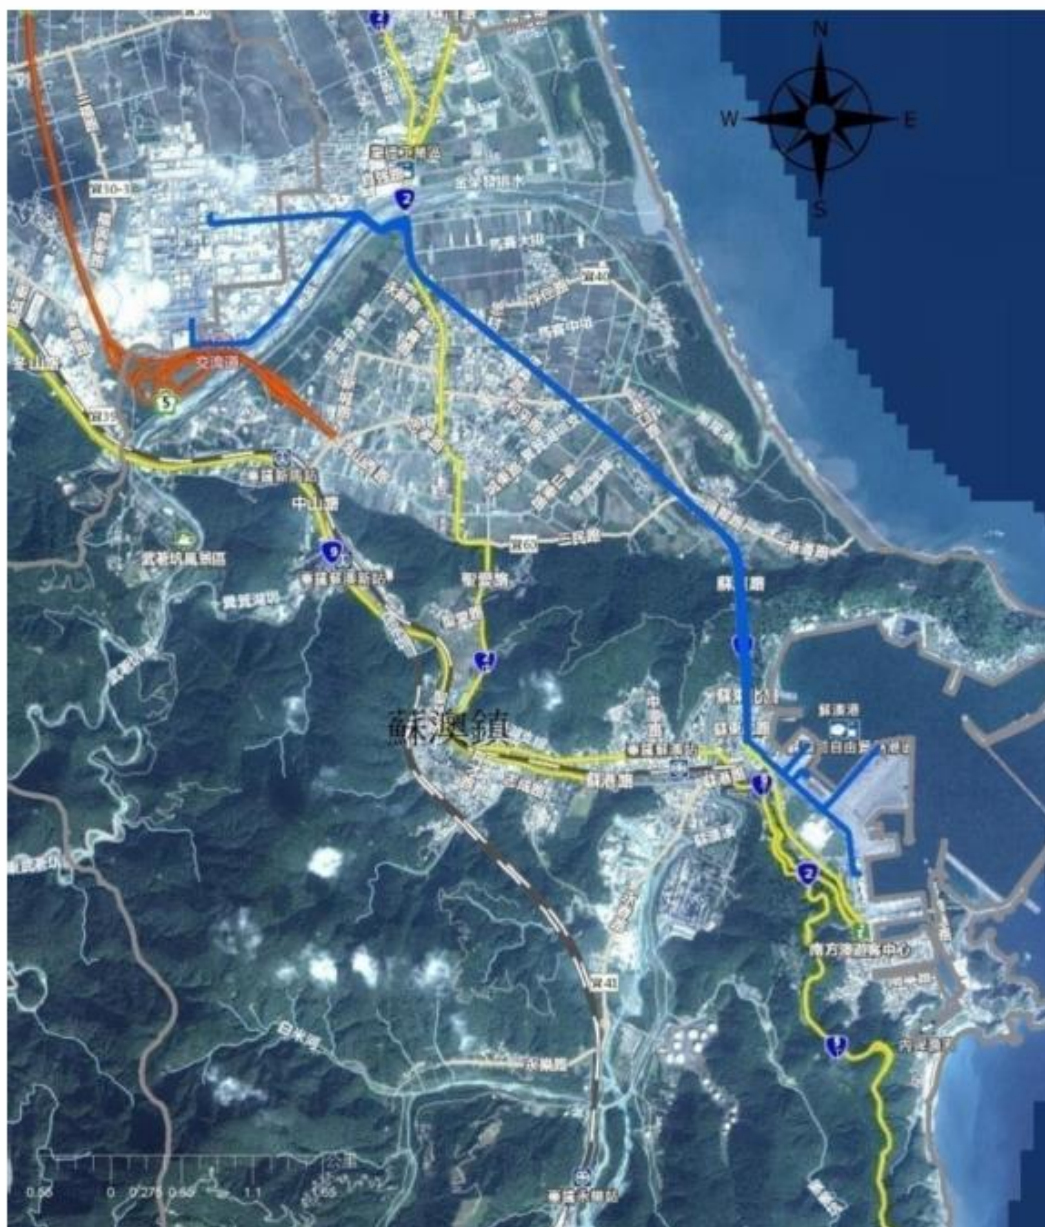

圖片來源:經濟部工業管線災害緊急應變小組標準作業手冊

圖 15-1 工業管線地理資訊系統(福衛二號衛星空照圖)套疊

圖片來源：宜蘭縣地區災害防救計畫(107年核定版)