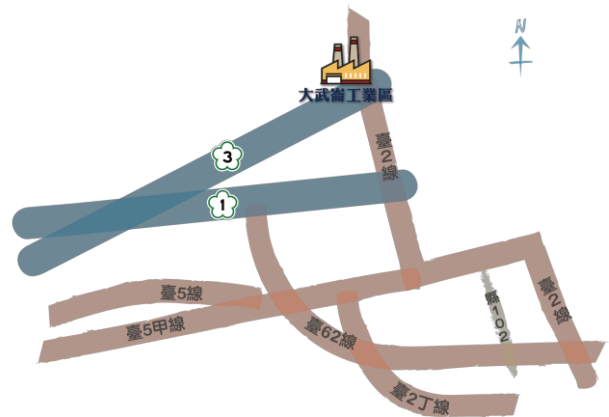

大武崙（兼瑞芳）工業區服務中心

服務中心成立日期

- ◆ 大武崙工業區
63 年 7 月
- ◆ 瑞芳工業區
72 年 7 月 1 日

地址

- ◆ 大武崙工業區
204006 基隆市安樂區武訓街 59 號
- ◆ 瑞芳工業區
224012 新北市瑞芳區頂坪路 116 號

聯絡電話

- ◆ 大武崙工業區
02-24310017
- ◆ 瑞芳工業區
02-24977625

傳真電話

- ◆ 大武崙工業區
02-24328708
- ◆ 瑞芳工業區
02-24969487

網址

www.moeaidb.gov.tw/iphw/dawulun

電子郵件信箱

- ◆ 大武崙工業區
z106box@maeaidb.gov.tw
- ◆ 瑞芳工業區
z107box@maeaidb.gov.tw

大武崙工業區

設立緣起

為提供中小企業設廠及民眾就業機會，由經濟部工業局及臺灣省建設廳支持籌畫，由基隆市政府與中華工程公司合作開發。

工業區基本資料

編定完成時間	60年10月	租金優惠措施	無
開發完成時間	62年10月	開發主體	基隆市政府
土地使用編定	都市計畫(乙種工業區)用地	產值	100億元
總面積	29公頃	就業人口	3,219人
開發單位	中華工程股份有限公司		

工業區地理交通

主要聯外道路	臺2線
機場	松山機場 25公里
港口	基隆港 5公里
火車站	基隆站 5公里
高鐵車站	臺北站 20公里 南港站 14公里
國道交流道	國道3號基金交流道 2公里

工業區地理位置示意圖

工業區公共設施

道路	1.66公里	供水水源	新山水庫
路燈	鈉燈 45 盞、LED 燈 46 盞	電力供電量	11,985 瓩 / 日
雨水下水道系統	3,200 公尺	供電電廠	大武崙變電所
污水下水道系統	3,086 公尺	轄區警局	基隆市警察局第四分局大武崙派出所
自來水供水量	1,000 公噸 / 日	轄區消防隊	基隆市消防隊安樂分隊

工業區污水處理

處理方式	空氣浮除法、活性污泥法	平均日處理量	1,000 噸 / 日
設計處理量	1,750 噸 / 日	平均水量收費率	55%