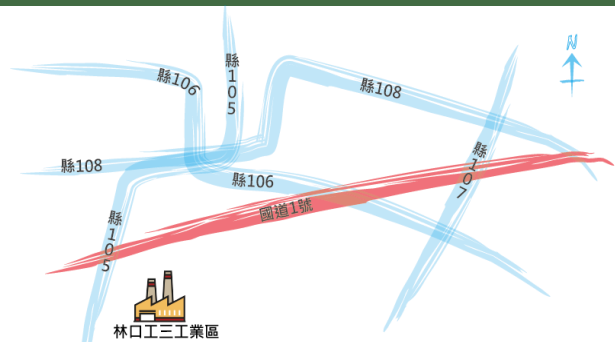

# 林口工三工業區

## 設立緣起

政府為促進林口地方繁榮，及輔導三重、蘆洲、新莊、板橋、樹林等市鎮之「違章」及地下工廠遷廠，協助臺灣北部地區興辦工業人解決工業用地取得之困難，特於林口特定區內規劃 5 個工業區，計 569 公頃。

## 工業區地理交通

主要聯外道路	國道 1 號、臺 7 線
機場	松山機場 19 公里
火車站	桃園站 12 公里
高鐵車站	青埔站 19 公里
國道交流道	國道 1 號林口交流道旁

## 工業區地理位置示意圖