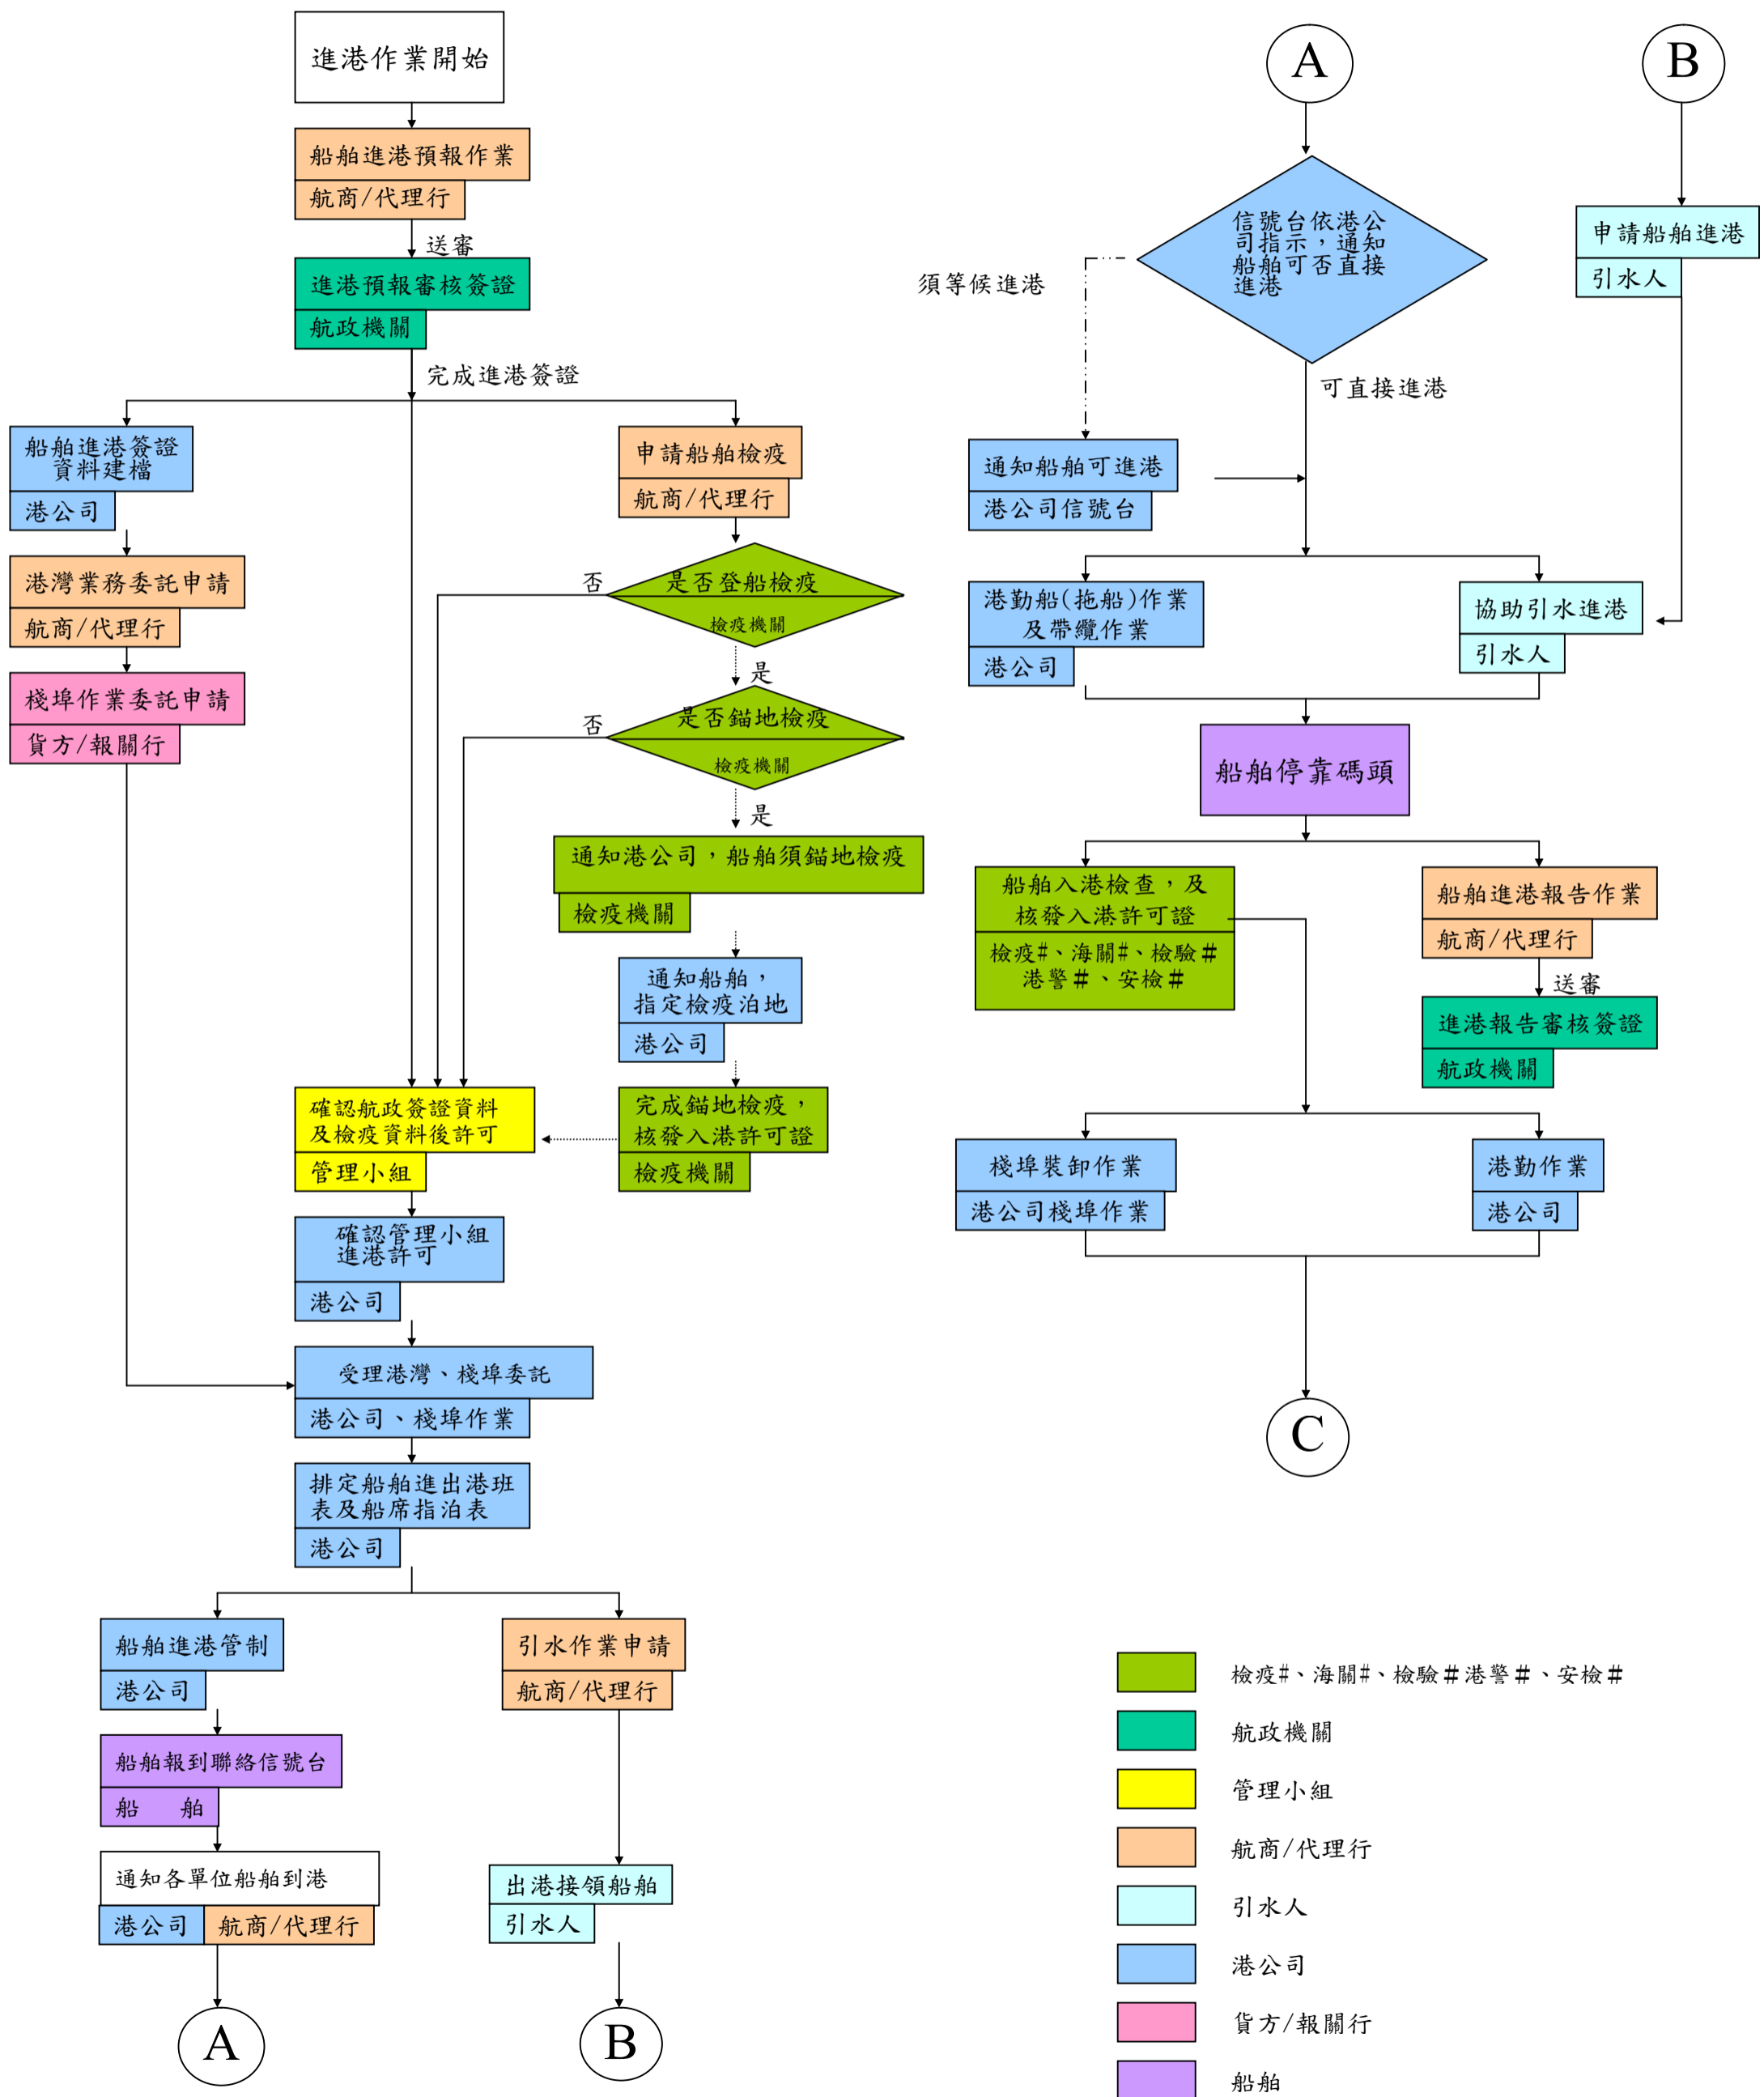

# 和平港船舶進、出港作業流程圖一

#海關、檢疫、檢驗機關自行判斷是否需進行入港或出港登船檢查